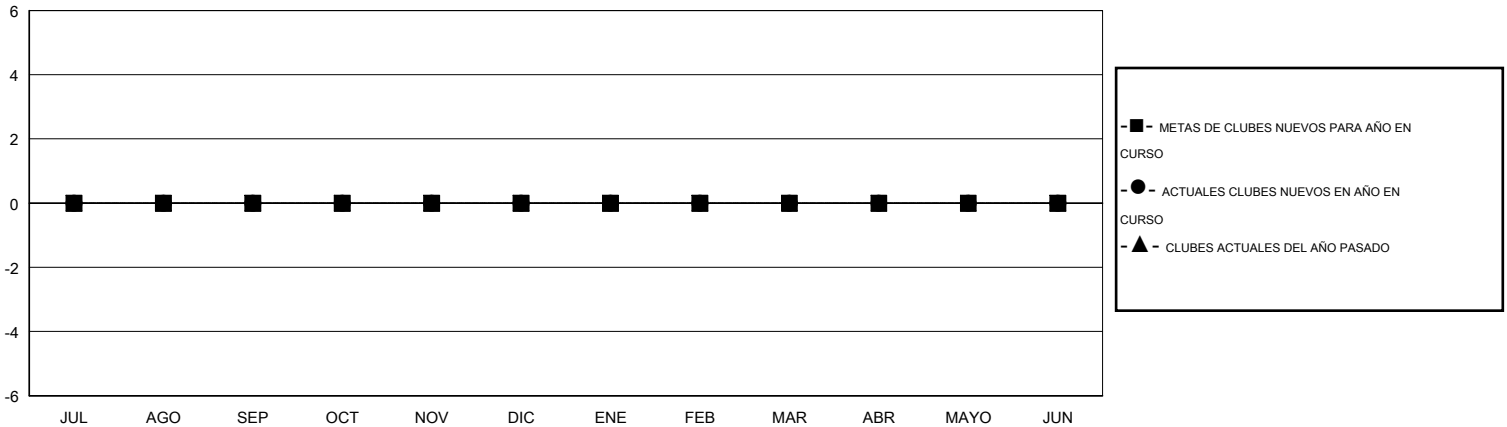

# MONTHLY MEMBERSHIP PROGRESS REPORT

District T 2

Results as of: 7/31/2014

GMT: Pedro Marrello

UBICACIÓN CHILE

GMT DE AE 3

Clubes					socios				
RESULTADOS DE 2014-2015					RESULTADOS DE 2014-2015				
TRIMESTRE	META DE CLUBES NUEVOS	ACTUALES NUEVOS CLUBES	BAJAS ACTUALES DE CLUBES	ACTUAL GANANCIA/ PÉRDIDA NETA	TRIMESTRE	META DE SOCIOS NUEVOS	ACTUALES SOCIOS AÑADIDOS	BAJAS ACTUALES DE SOCIOS	ACTUAL GANANCIA/ PÉRDIDA NETA
JUL/AGO/SEP	0	0	0	0	JUL/AGO/SEP	0	7	11	-4
OCT/NOV/DIC	0	0	0	0	OCT/NOV/DIC	0	0	0	0
ENE/FEB/MAR	0	0	0	0	ENE/FEB/MAR	0	0	0	0
ABR/MAYO/JUN	0	0	0	0	ABR/MAYO/JUN	0	0	0	0

METAS Y CIFRA ACUMULATIVA DE CLUBES NUEVOS

METAS Y CIFRA ACUMULATIVA DE SOCIOS

CLUBES DADOS DE BAJA: 0	4 CLUBS OF 45 AÑADIERON 1 O MÁS SOCIOS NUEVOS	<u>DISTRIBUCIÓN POR SEXO</u>
		MASCULINO 392 (64.05%)
		FEMENINO 220 (35.95%)
<u>SOCIOS DADOS DE BAJA</u>	<a href="#">CLIC AQUÍ PARA DATOS DE SALUD DE CLUB</a>	SOCIOS EN UNIDAD FAMILIAR 0
FALLECIDOS 1		CABEZA DE FAMILIA 0
CLUB CANCELADO 0		NO ES CABEZA DE FAMILIA 0
OTRO 10		
<b>TOTAL 11</b>		