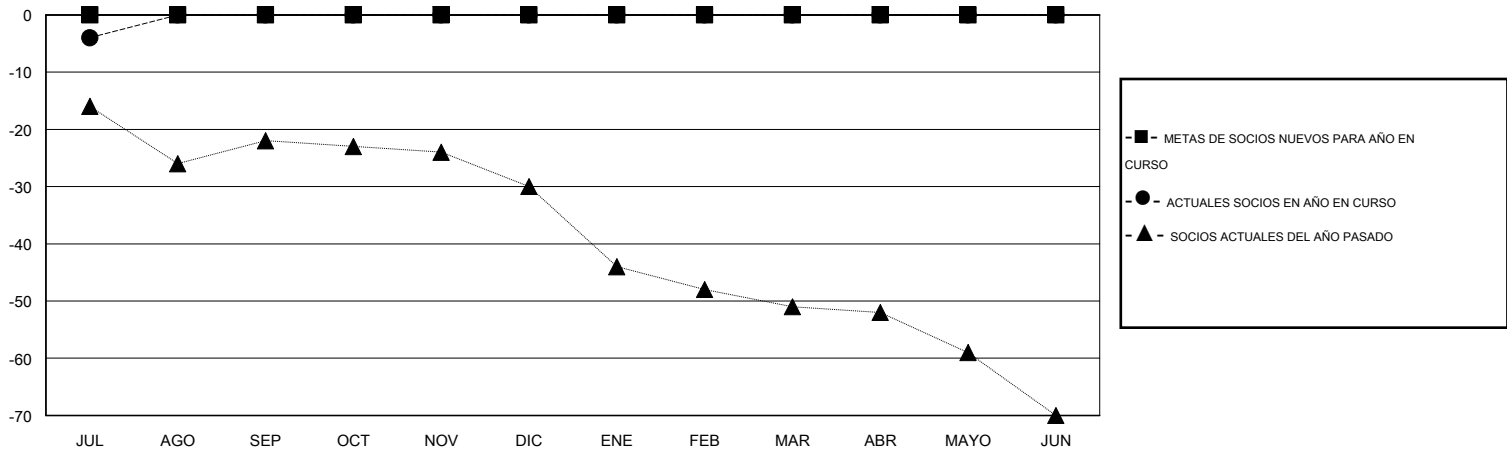

# MONTHLY MEMBERSHIP PROGRESS REPORT

District T 2

Results as of: 7/31/2014

GMT: Pedro Marrello

UBICACIÓN CHILE

GMT DE AE 3

Clubes					socios				
RESULTADOS DE 2014-2015					RESULTADOS DE 2014-2015				
TRIMESTRE	META DE CLUBES NUEVOS	ACTUALES NUEVOS CLUBES	BAJAS ACTUALES DE CLUBES	ACTUAL GANANCIA/ PÉRDIDA NETA	TRIMESTRE	META DE SOCIOS NUEVOS	ACTUALES SOCIOS AÑADIDOS	BAJAS ACTUALES DE SOCIOS	ACTUAL GANANCIA/ PÉRDIDA NETA
JUL/AGO/SEP	0	0	0	0	JUL/AGO/SEP	0	7	11	-4
OCT/NOV/DIC	0	0	0	0	OCT/NOV/DIC	0	0	0	0
ENE/FEB/MAR	0	0	0	0	ENE/FEB/MAR	0	0	0	0
ABR/MAYO/JUN	0	0	0	0	ABR/MAYO/JUN	0	0	0	0

METAS Y CIFRA ACUMULATIVA DE CLUBES NUEVOS

METAS Y CIFRA ACUMULATIVA DE SOCIOS

CLUBES DADOS DE BAJA: 0	4 CLUBS OF 45 AÑADIERON 1 O MÁS SOCIOS NUEVOS	<u>DISTRIBUCIÓN POR SEXO</u>
		MASCULINO 392 (64.05%)
		FEMENINO 220 (35.95%)
<u>SOCIOS DADOS DE BAJA</u>	<a href="#">CLIC AQUÍ PARA DATOS DE SALUD DE CLUB</a>	SOCIOS EN UNIDAD FAMILIAR 0
FALLECIDOS 1		CABEZA DE FAMILIA 0
CLUB CANCELADO 0		NO ES CABEZA DE FAMILIA 0
OTRO 10		
<b>TOTAL 11</b>		